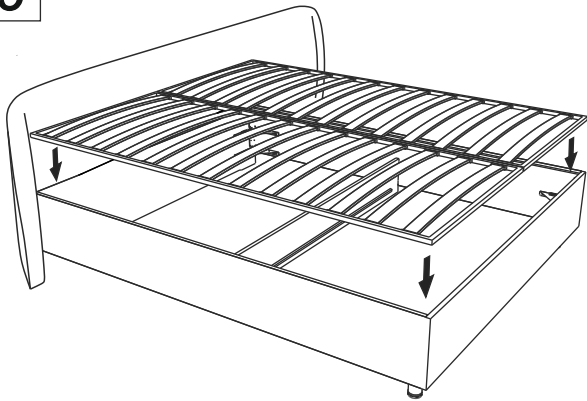

8 шт. 2 шт. 8 шт.

Съемный чехол
1 шт.

1 шт. 1 шт.

M6x60 4 шт.*
M6x20 60 шт.
M6x12 4 шт.
Гайка Эриксона 4 шт.
Демпфер резиновый 11 шт.**

2 шт.

* 4 - при ширине 160 и более, 3 - при ширине 120, 140, 2 - при ширине 80, 90.
** 10 - при ширине 80, 90.

Инструкция по сборке кровати Nicole без подъемного механизма

www.sonum.ru

7

8

9

10