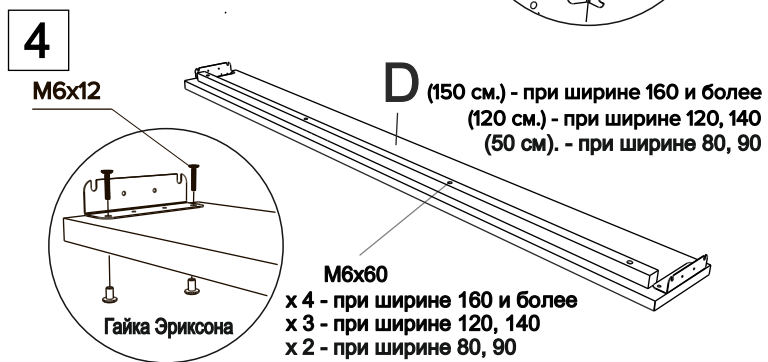

Инструкция по сборке кровати Nicole без подъемного механизма

www.sonum.ru