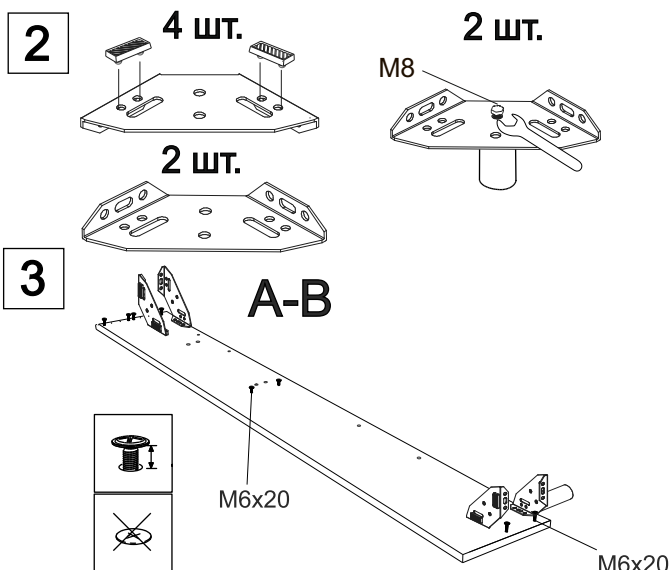

8 шт. 2 шт. 8 шт.

Съемный чехол
1 шт.

1 шт. 1 шт.

M6x60 4 шт.*
M6x20 60 шт.
M6x12 4 шт.
Гайка Эриксона 4 шт.
Демпфер резиновый 11 шт.**

2 шт.

* 4 - при ширине 160 и более, 3 - при ширине 120, 140, 2 - при ширине 80, 90.
** 10 - при ширине 80, 90.

Инструкция по сборке кровати Nicole без подъемного механизма

www.sonum.ru

7

8

9

10